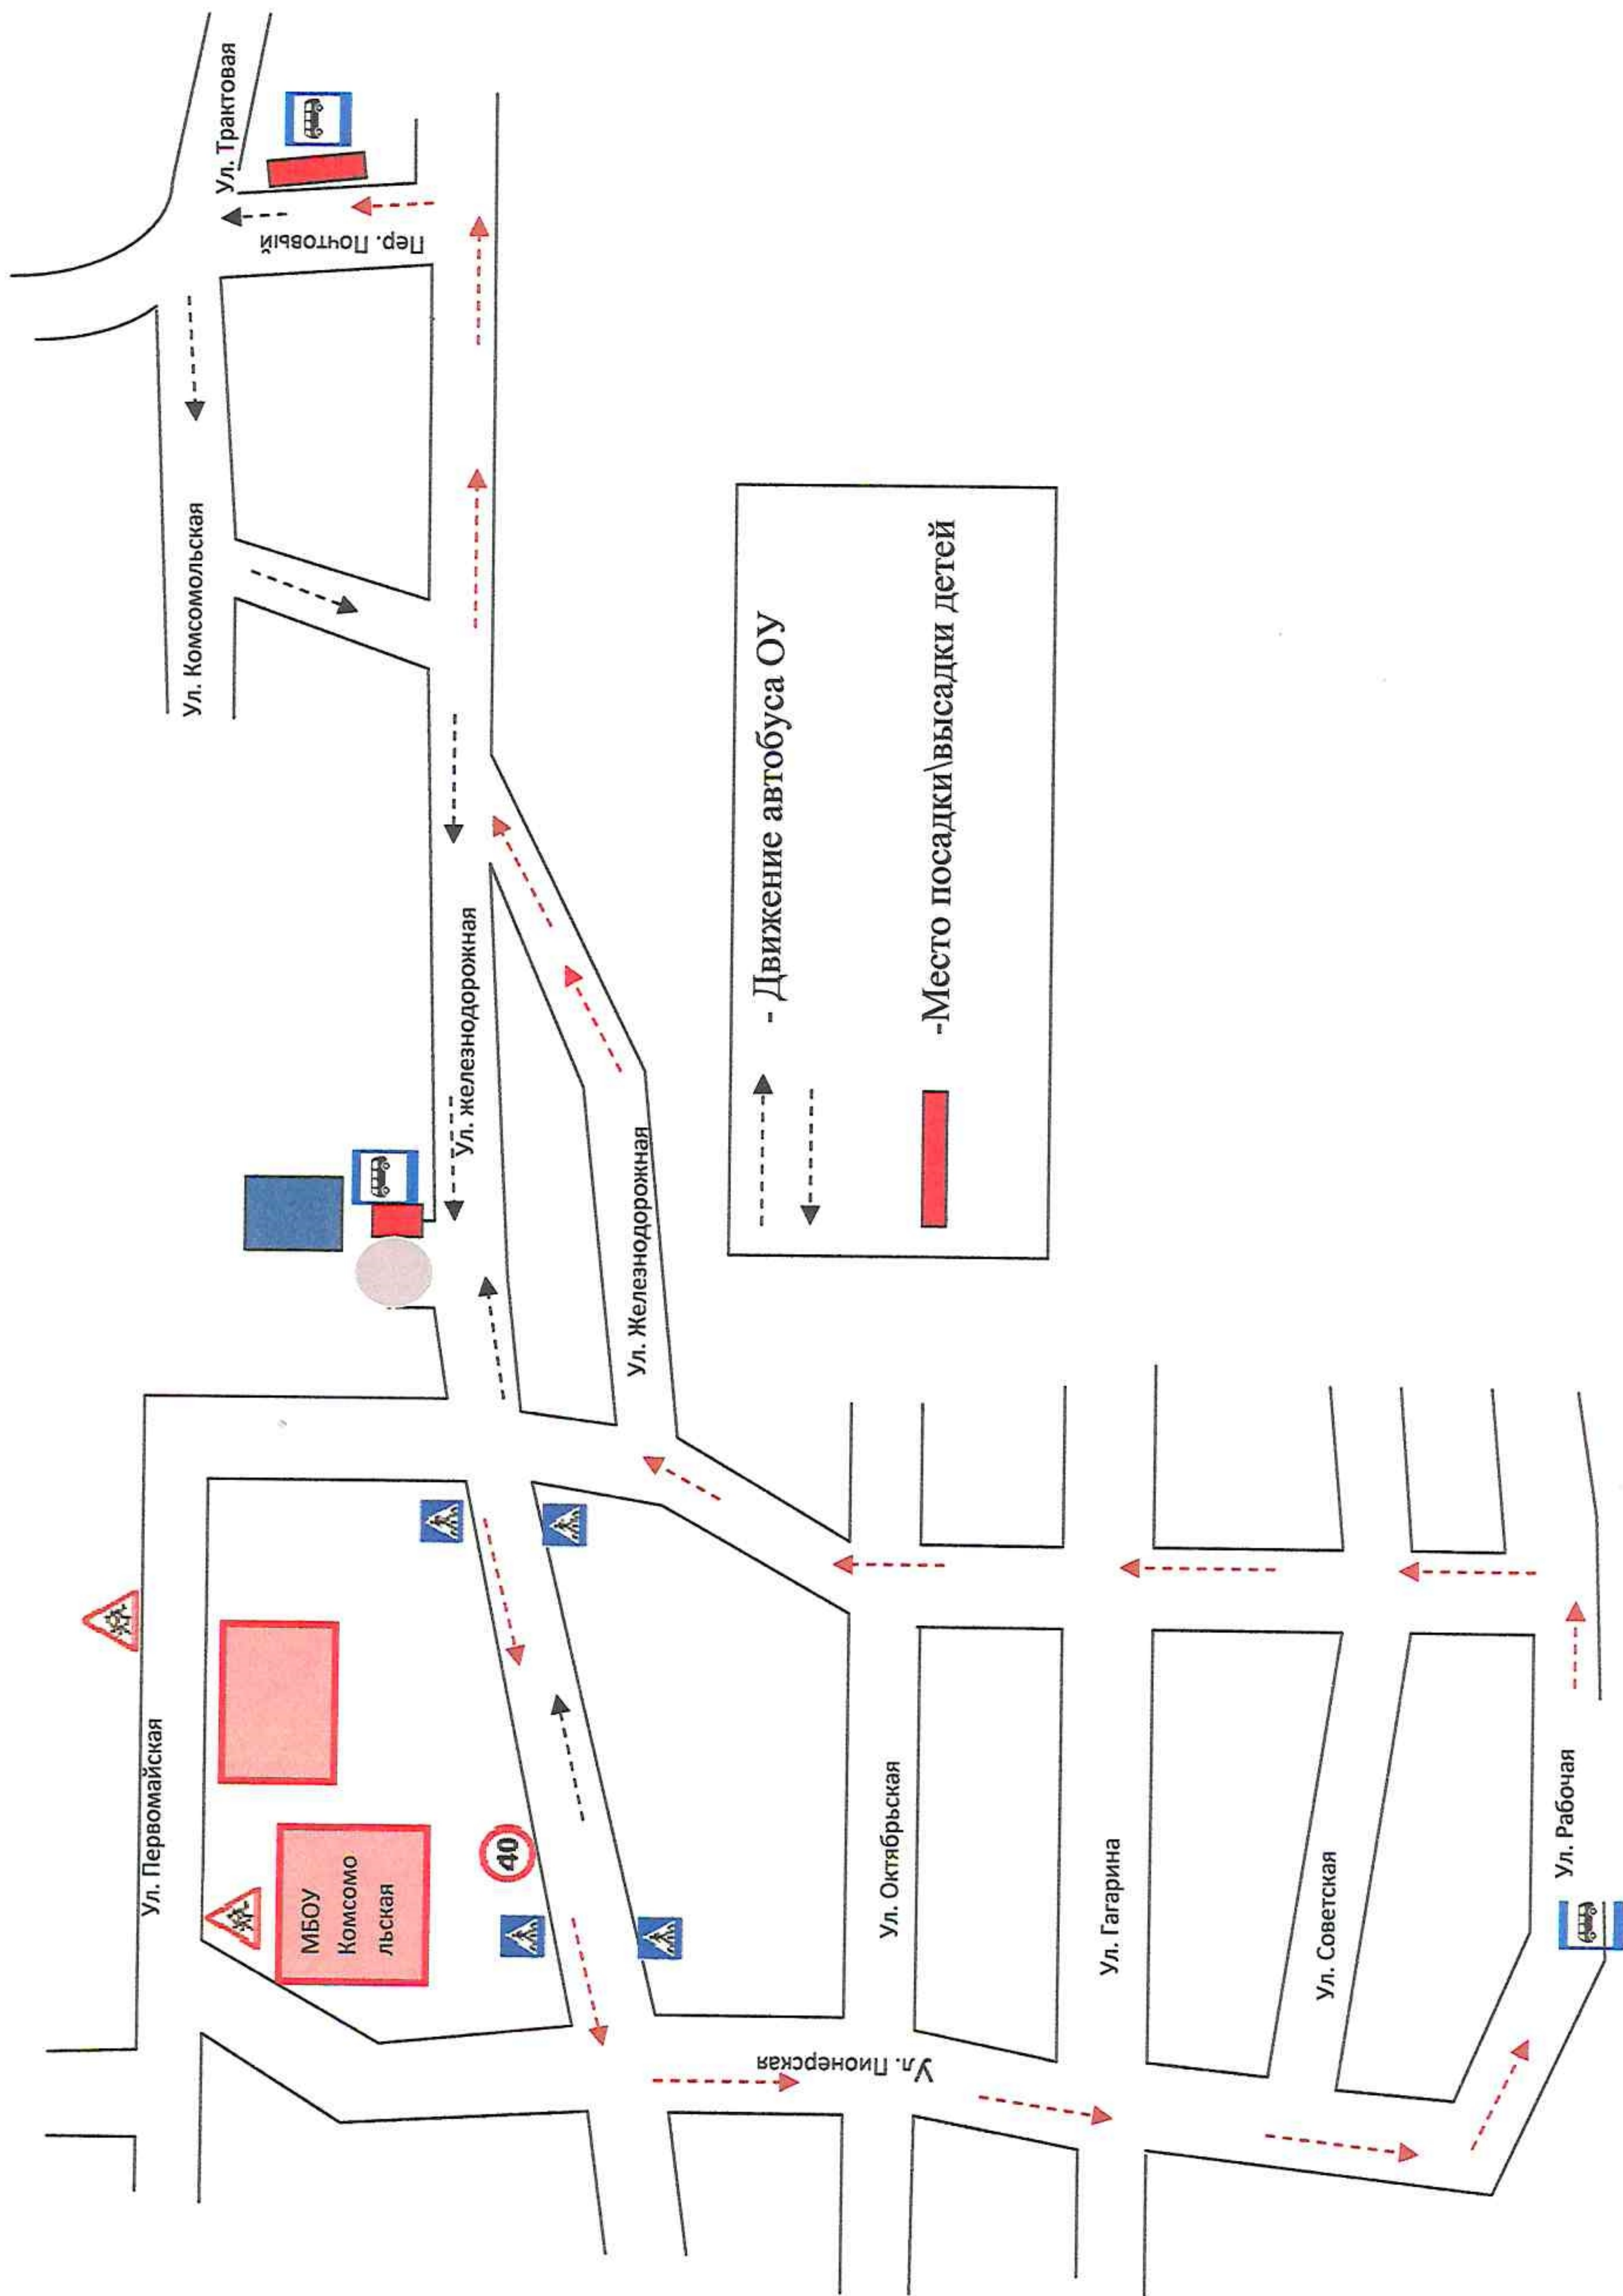

Схема маршрута школьного автобуса
МБОУ Комсомольская СОШ
Первомайского района

2022г

Маршрут №1

Движения автобуса с указанием опасных участков дороги
с. Комсомольск - д. Тазырбак - д. Балагачево - ст. Комсомольск - с. Первомайское

	- маршрут движения автобуса ОУ
	- место посадки/высадки детей
	- населённый пункт

Маршрут №2

Движения автобуса с указанием опасных участков дороги

МБОУ Комсомольская СОШ – ул. Рабочая – ул. Тракторная – МБОУ Комсомольская СОШ

- Приложение к маршрутам**
-  Пешеходная дорожка
 -  Движение пешеходов
 -  Остановка автобуса
 -  Движение автотранспорта
 -  Жилая застройка

Опасные участки