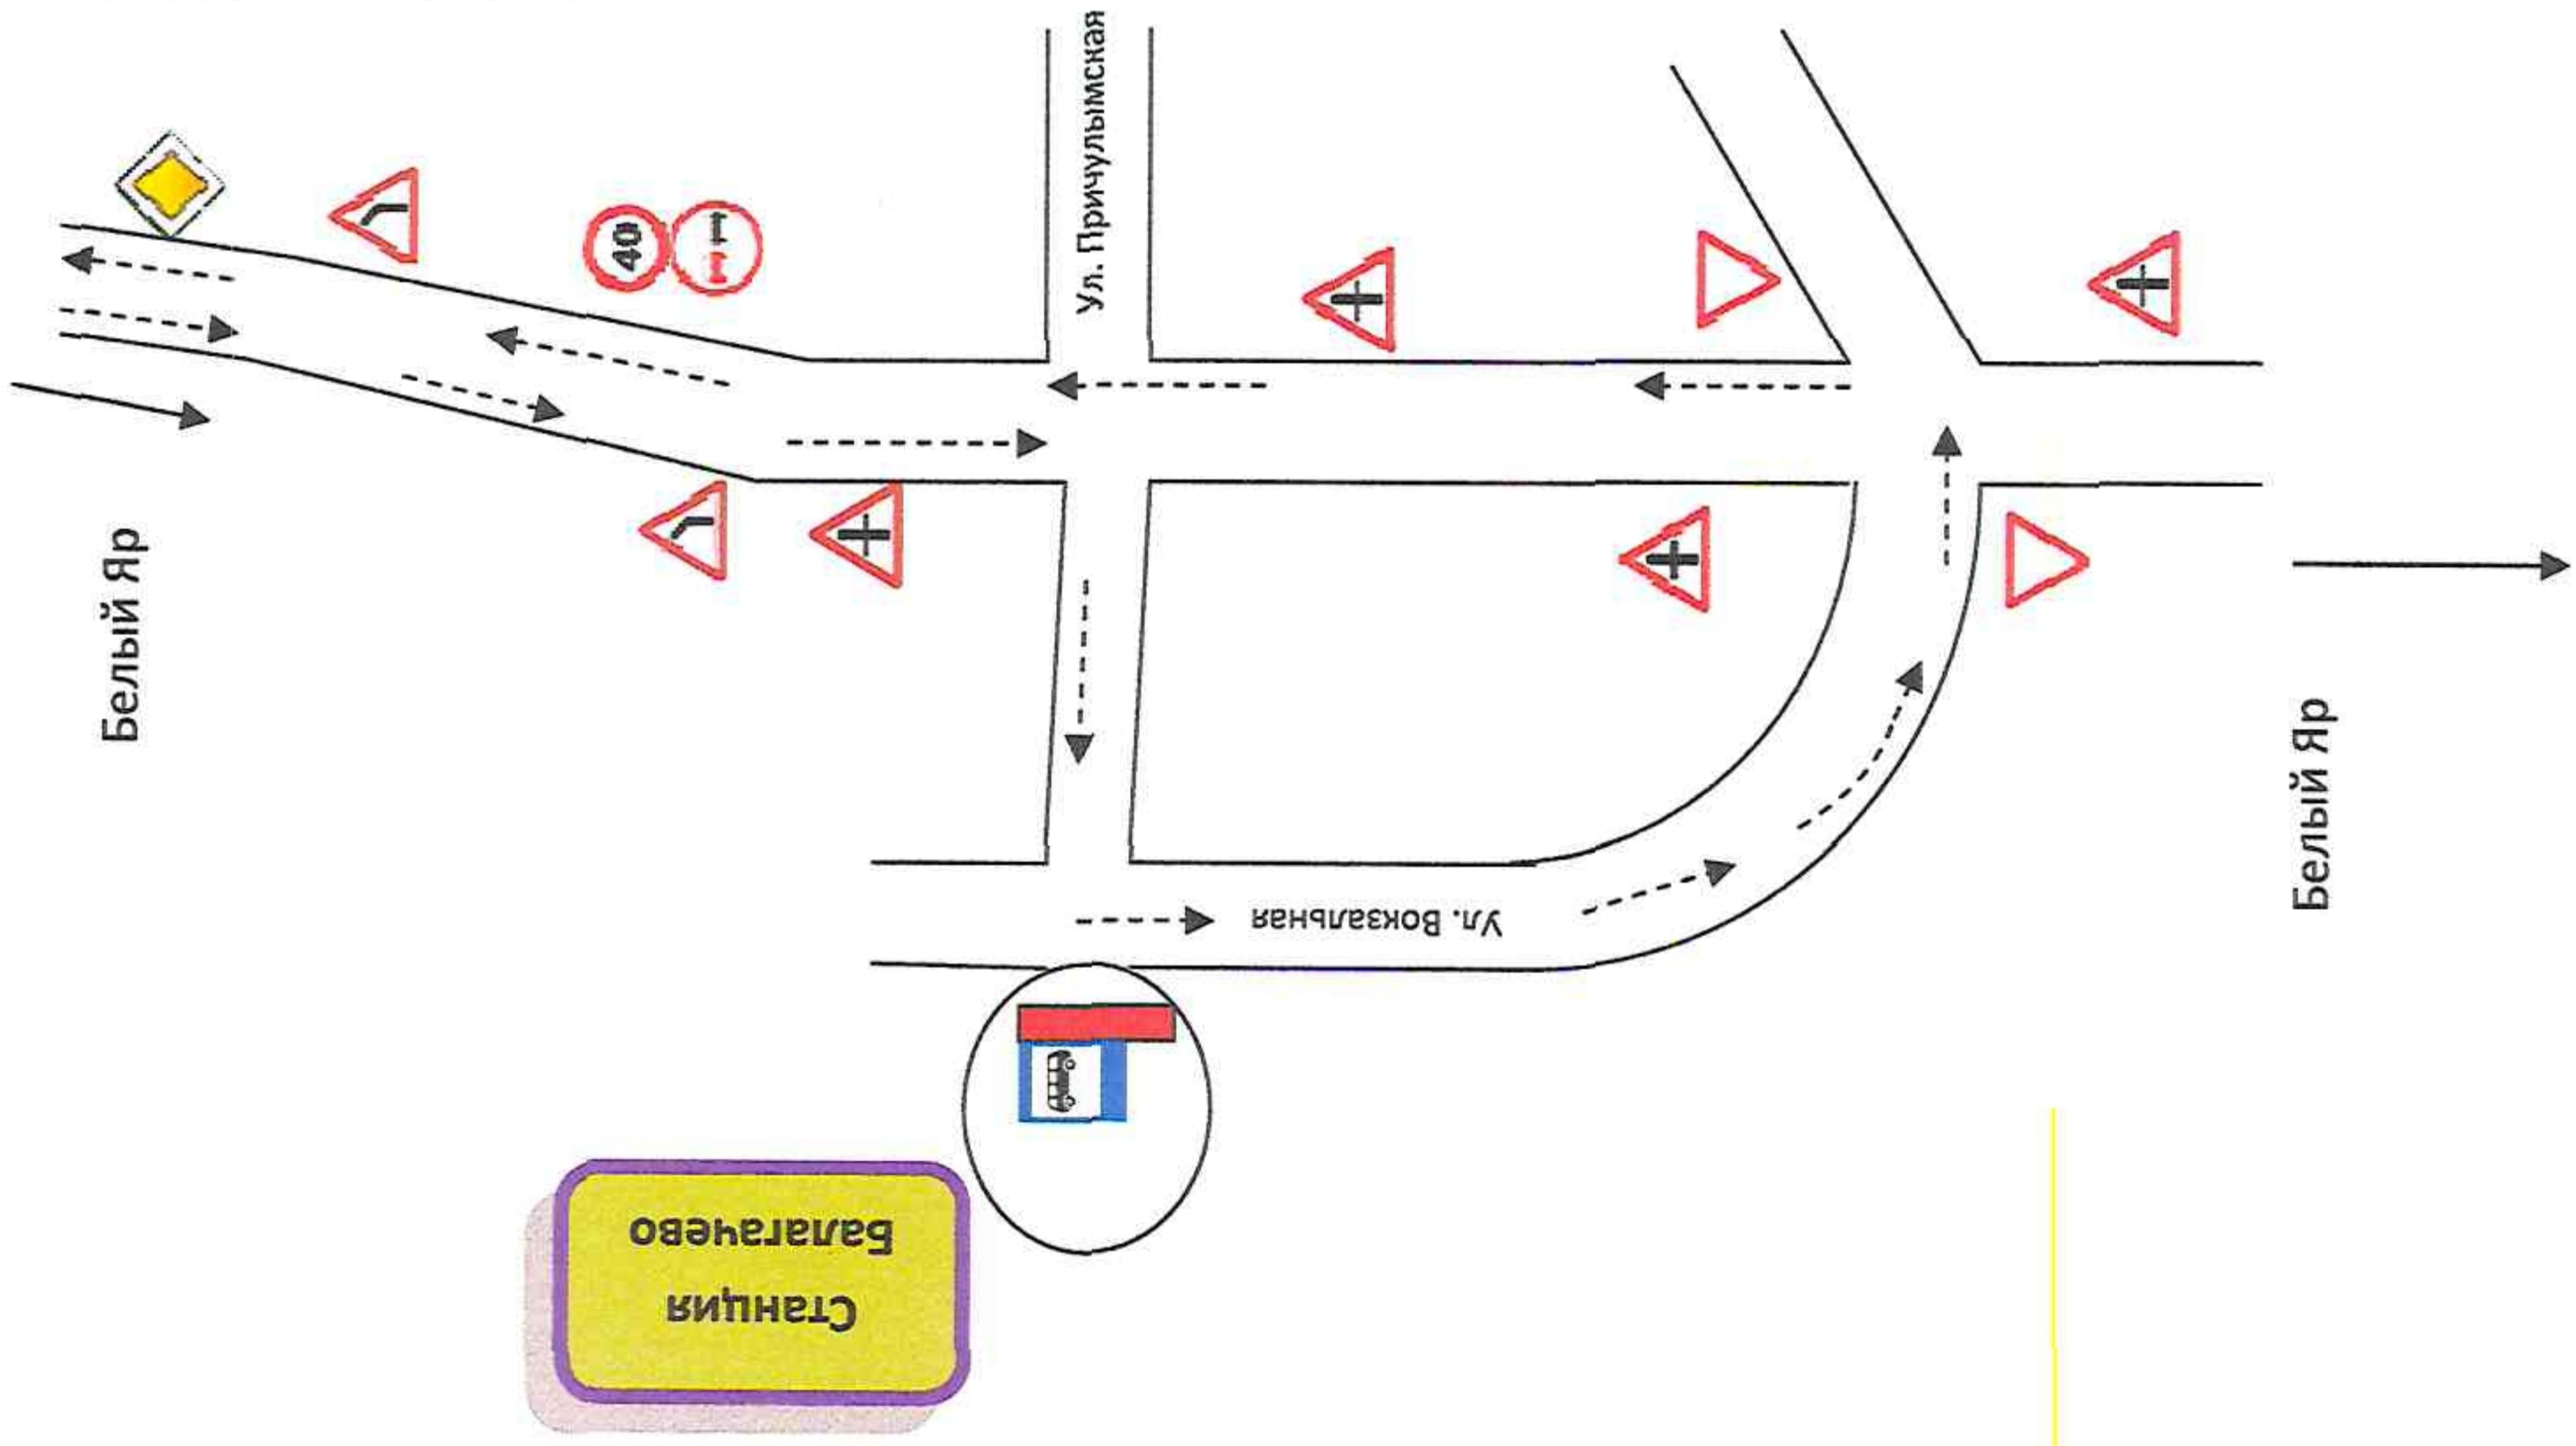

Схема маршрута школьного автобуса
МБОУ Комсомольская СОШ
Первомайского района

2022г

Маршрут №1

Движения автобуса с указанием опасных участков дороги
с. Комсомольск - д. Тазырбак - д. Балагачево - ст. Комсомольск - с. Первомайское

	- маршрут движения автобуса ОУ
	- место посадки/высадки детей
	- населённый пункт

Маршрут №2

Движения автобуса с указанием опасных участков дороги

МБОУ Комсомольская СОШ – ул. Рабочая – ул. Тракторная – МБОУ Комсомольская СОШ

- Приложение к маршрутам**
-  Пешеходная дорожка
 -  Движение пешеходов
 -  Остановка автобуса
 -  Движение автотранспорта
 -  Жилая застройка

Опасные участки