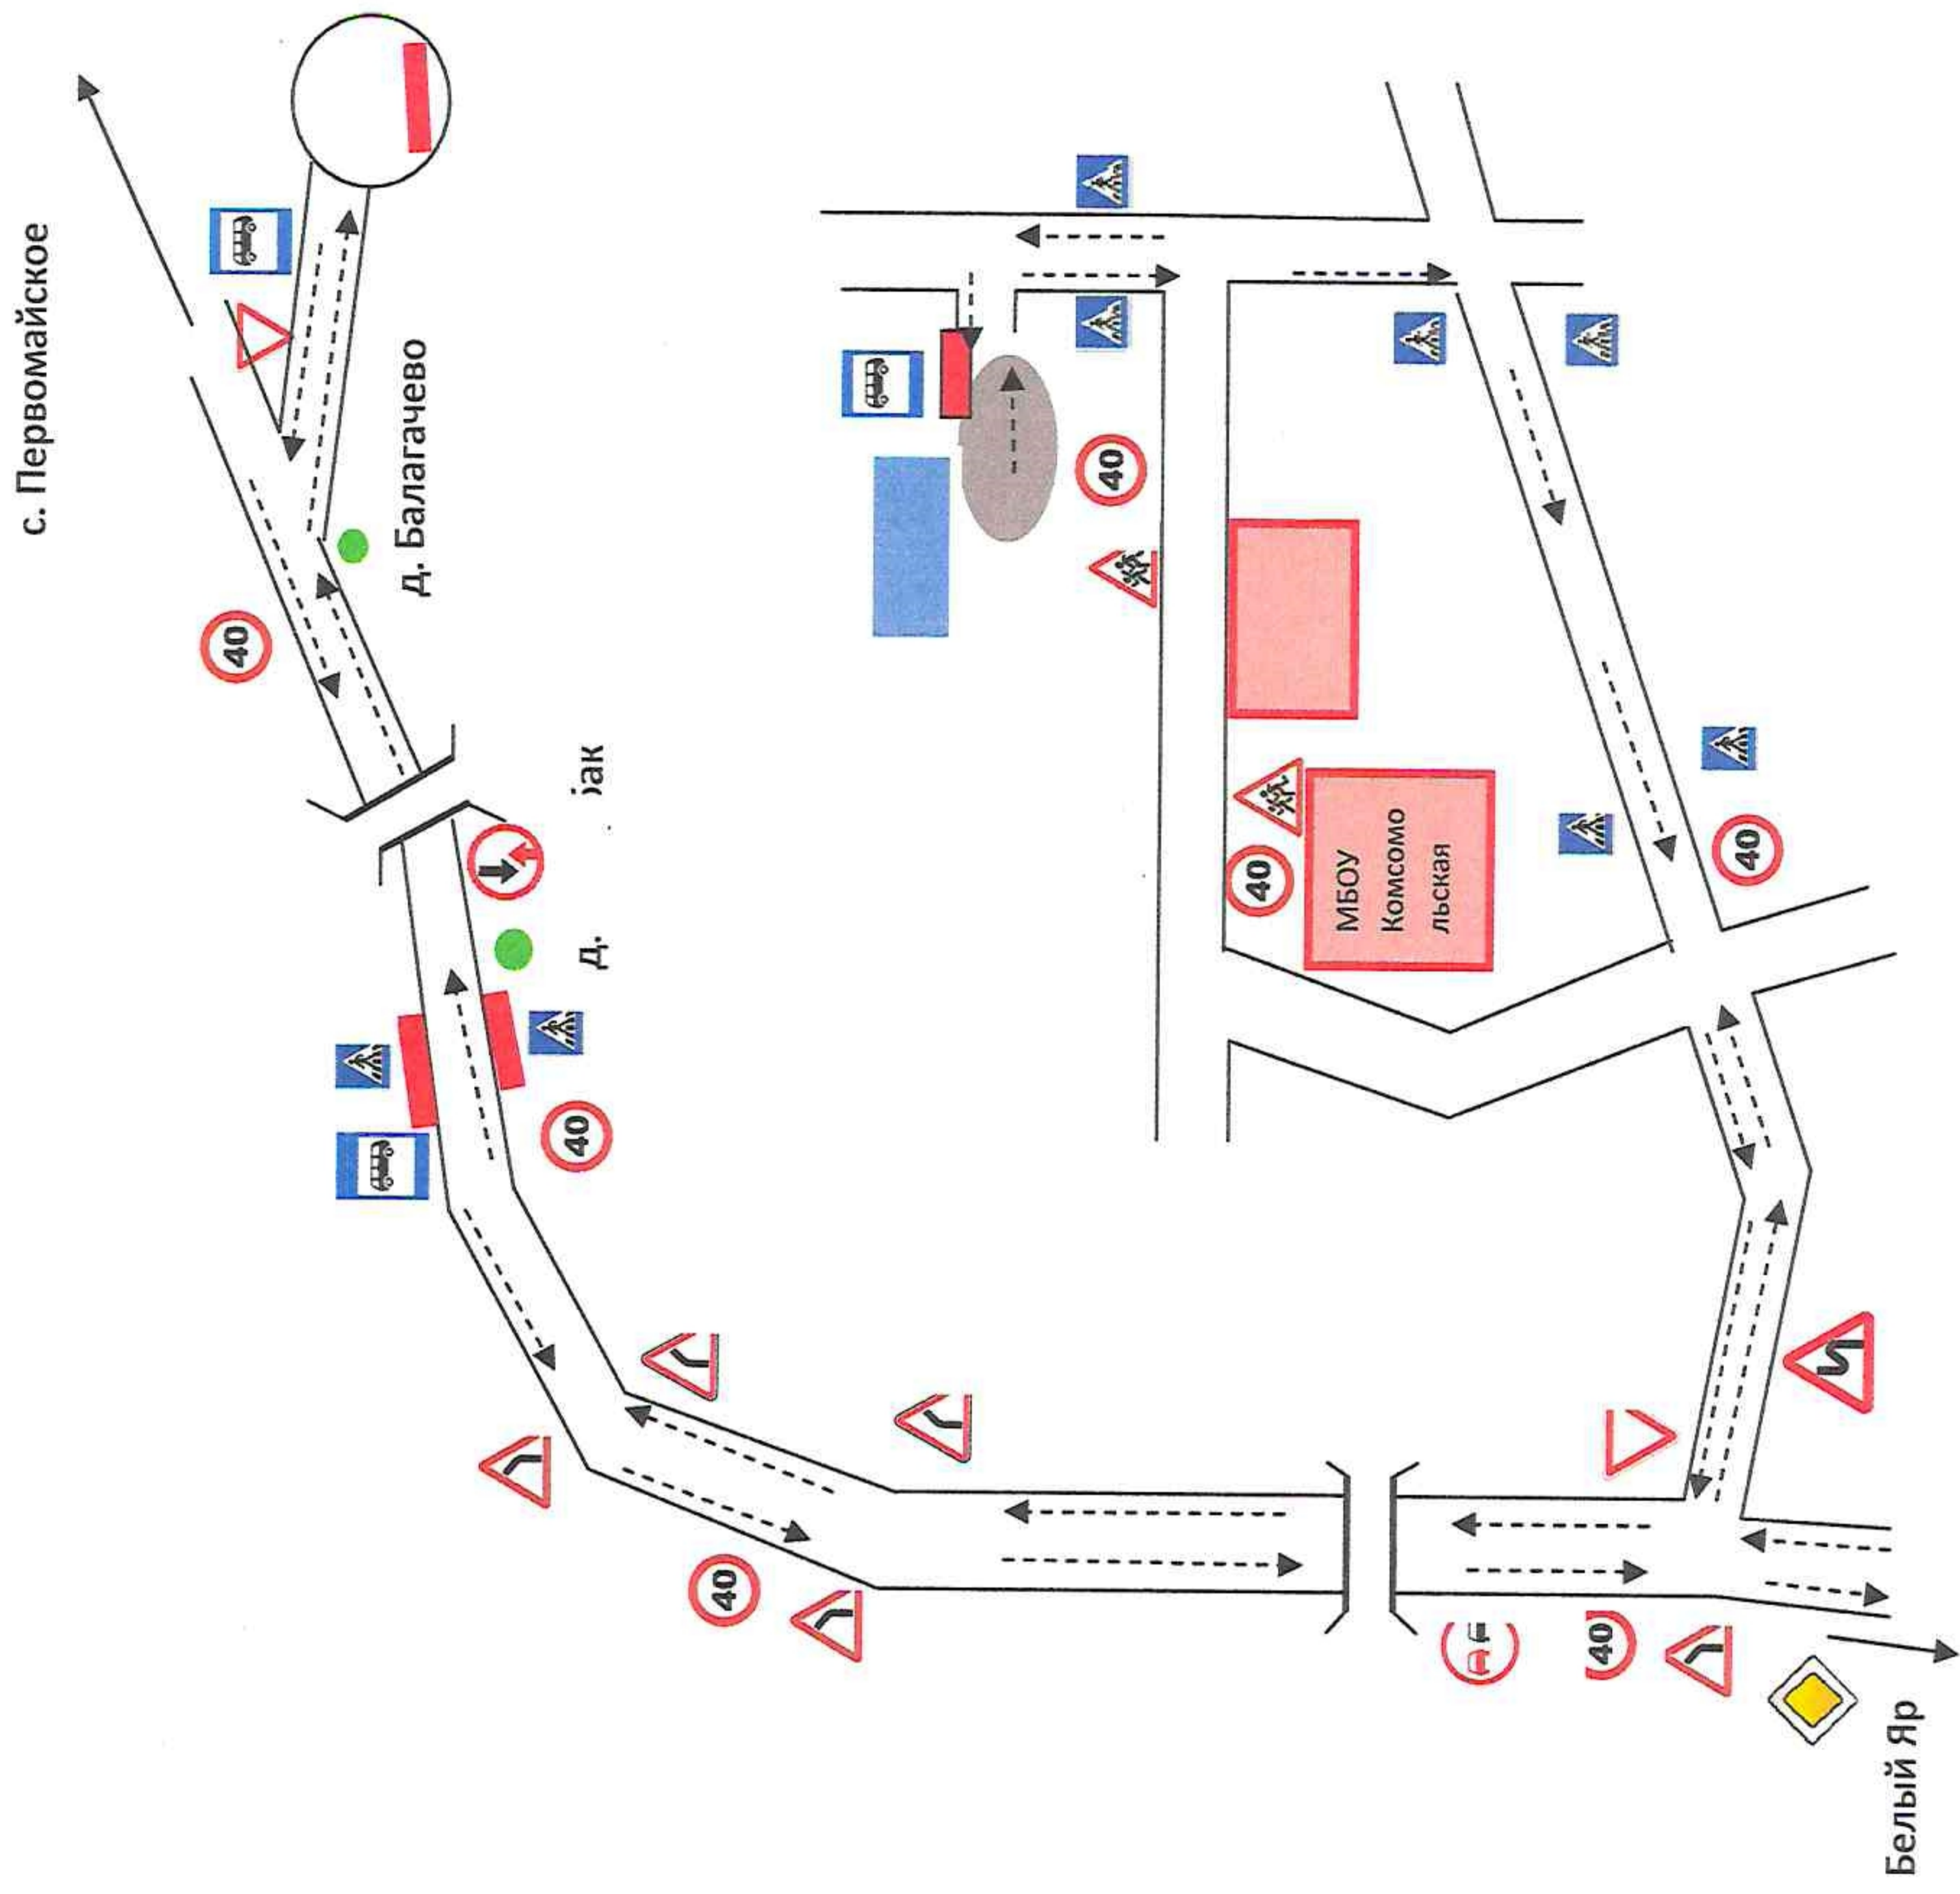

Схема маршрута школьного автобуса
МБОУ Комсомольская СОШ
Первомайского района

2022г

Маршрут №1

Движения автобуса с указанием опасных участков дороги
с. Комсомольск - д. Тазырбак - д. Балагачево - ст. Комсомольск - с. Первомайское

	- маршрут движения автобуса ОУ
	- место посадки/высадки детей
	- населённый пункт

Маршрут №2

Движения автобуса с указанием опасных участков дороги

МБОУ Комсомольская СОШ – ул. Рабочая – ул. Тракторная – МБОУ Комсомольская СОШ

- Приложение к маршрутам**
-  Пешеходная дорожка
 -  Движение пешеходов
 -  Остановка автобуса
 -  Движение автотранспорта
 -  Жилая застройка

Опасные участки